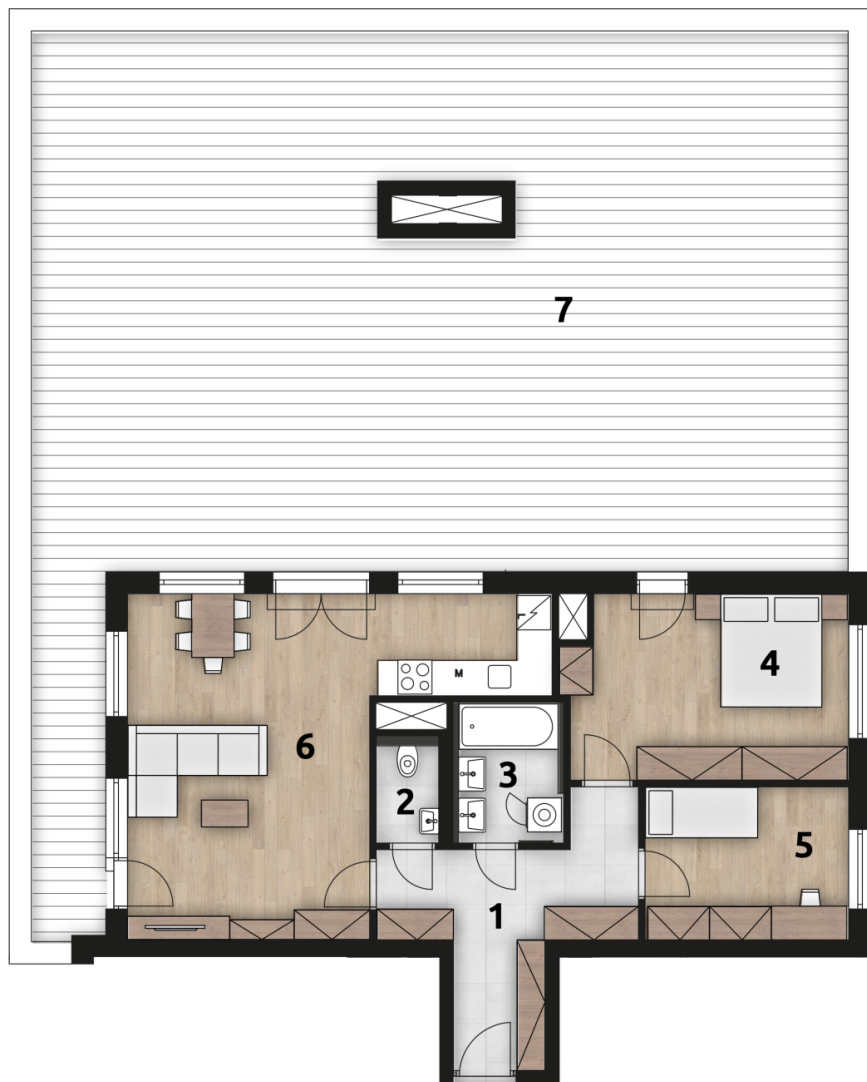

BYT A701

APARTMENT A701

NADZEMNÍ PODLAŽÍ 7
FLOOR 7

Dům	A	
Podlaží	7.NP	
Dispozice	3+kk	
Jednotka	A701	
Číslo	Místnost	m ²
1	Předsíň	12,14
2	Wc	2,08
3	Koupelna	4,83
4	Ložnice	15,88
5	Pokoj	9,66
6	Obývací pokoj+kk	32,32
7	Terasa	151,1
Plocha jednotky *		80,4

* Podlahová plocha ve smyslu nařízení vlády č.366/2013 sb., tedy půdorysná plocha všech místností bytu včetně půdorysné plochy všech svislých nosných a nenosných konstrukcí uvnitř bytu.

Všechny informace a vyobrazení jsou pouze orientační.