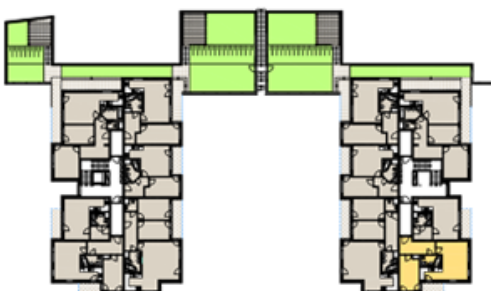

Pozice bytu v podlaží - 3. NP