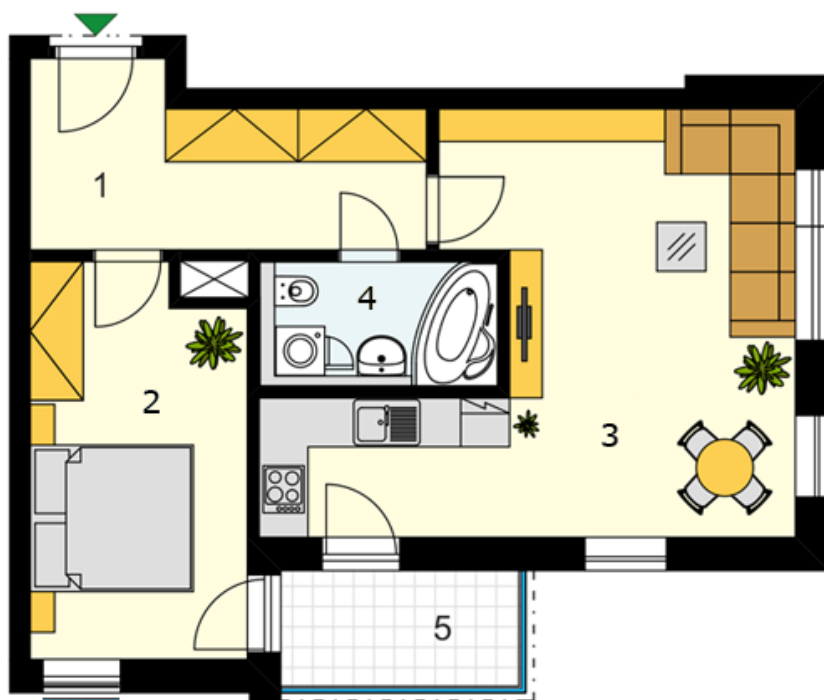

# Michelské zahrady

**Dům** B

**Podlaží** 3.NP

**Typ bytu** 2+kk

**Byt** B35

Číslo	Místnost	m <sup>2</sup>
1	Předsíň	9,49
2	Koupelna wc	4,04
3	Ložnice	12,44
4	Obývací pokoj+kk	25,32
5	Balkon	3,8

**Plocha bytu \*** 54,2

\* Podlahová plocha ve smyslu nařízení vlády č.366/2013 sb., tedy půdorysná plocha všech místností bytu včetně půdorysné plochy všech svislých nosných a nenosných konstrukcí uvnitř bytu.

Všechny informace a vyobrazení jsou pouze orientační.

Orientace domu v rámci areálu

Pozice bytu v podlaží - 3. NP