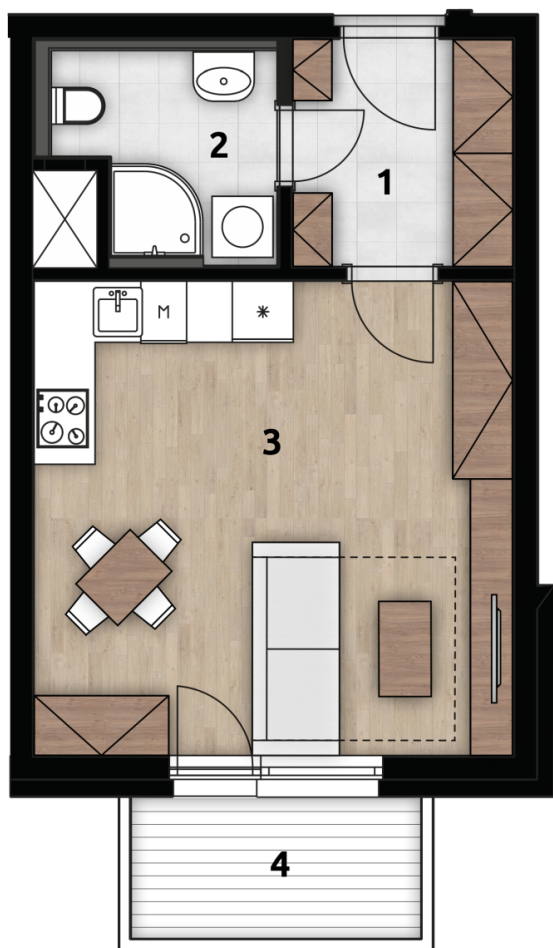

## BYT 404

APARTMENT 404

NADZEMNÍ PODLAŽÍ **4**  
FLOOR **4**

Dům 4

Podlaží 4.NP

Dispozice 1+kk

Jednotka 404

Číslo	Místnost	m <sup>2</sup>
1	Předsíň	4,65
2	Koupelna+wc	3,95
3	Obývací pokoj+kk	21,76
4	Balkon	3,90

Plocha jednotky \* 32,5

\* Podlahová plocha ve smyslu nařízení vlády č.366/2013 sb., tedy půdorysná plocha všech místností bytu včetně půdorysné plochy všech svislých nosných a nenosných konstrukcí uvnitř bytu.