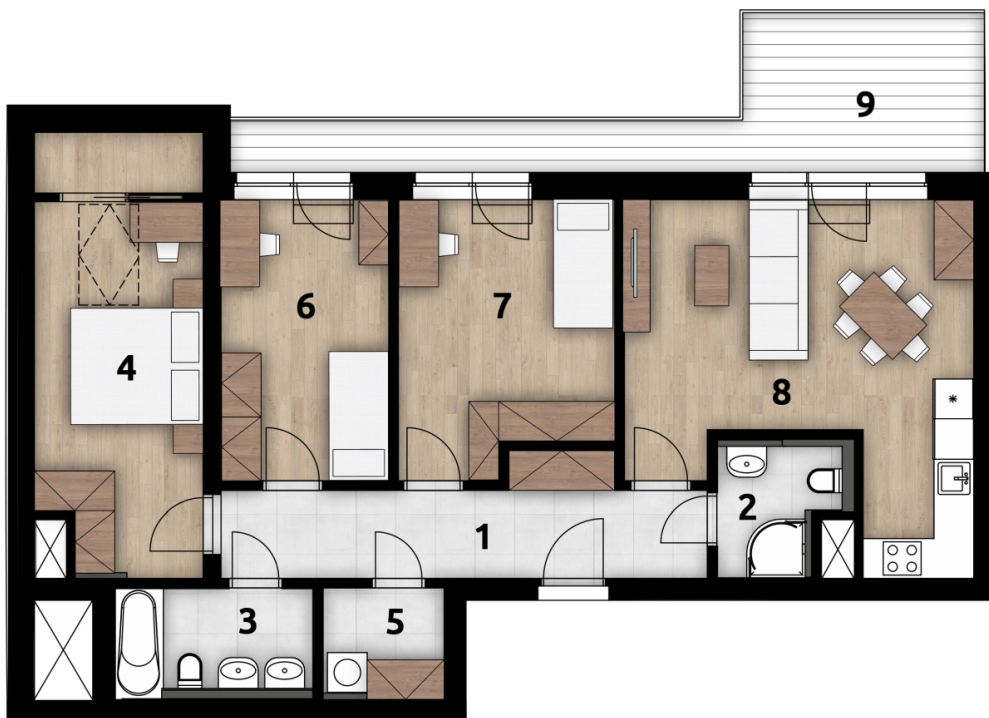

BYT 802

APARTMENT 802

Dům 8

Podlaží 8.NP

Dispozice 4+kk

Jednotka 802

Číslo	Místnost	m ²
1	Předsíň	10,5
2	Wc	3,4
3	Koupelna+wc	4,6
4	Ložnice	12,8
5	Komora	2,9
6	Pokoj	10,7
7	Pokoj2	13,7
8	Obývací pokoj+kk	22,9
9	Terasa	15,4

Plocha jednotky * 89,1

* Podlahová plocha ve smyslu nařízení vlády č.366/2013 sb., tedy půdorysná plocha všech místností bytu včetně půdorysné plochy všech svislých nosných a nenosných konstrukcí uvnitř bytu.

Všechny informace a vyobrazení jsou pouze orientační.

NADZEMNÍ PODLAŽÍ 8
FLOOR 8