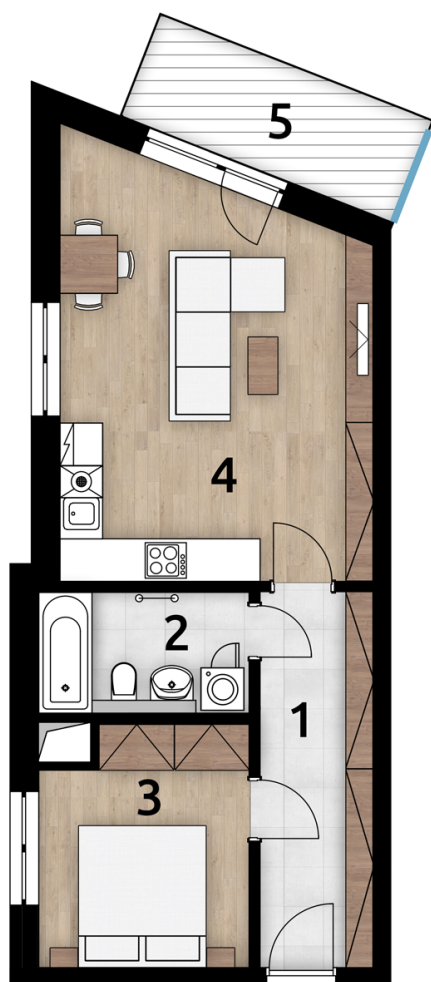

BYT B 607

POZICE BYTU
V PODLAŽÍ 6NP

Dům	B
Podlaží	6.NP
Typ bytu	2+kk

Byt B607

Číslo	Místnost	m ²
1	Předsíň	8.2
2	Koupelna wc	4.88
3	Ložnice	9.4
4	Obývací pokoj+kk	24.61
5	Balkon	5.81

Plocha bytu * 49.4

* Podlahová plocha ve smyslu nařízení vlády č.366/2013 sb., tedy půdorysná plocha všech místností bytu včetně půdorysné plochy všech svislých nosných a nenosných konstrukcí uvnitř bytu.

Všechny informace a vyobrazení jsou pouze orientační.

Pozice objektu v areálu