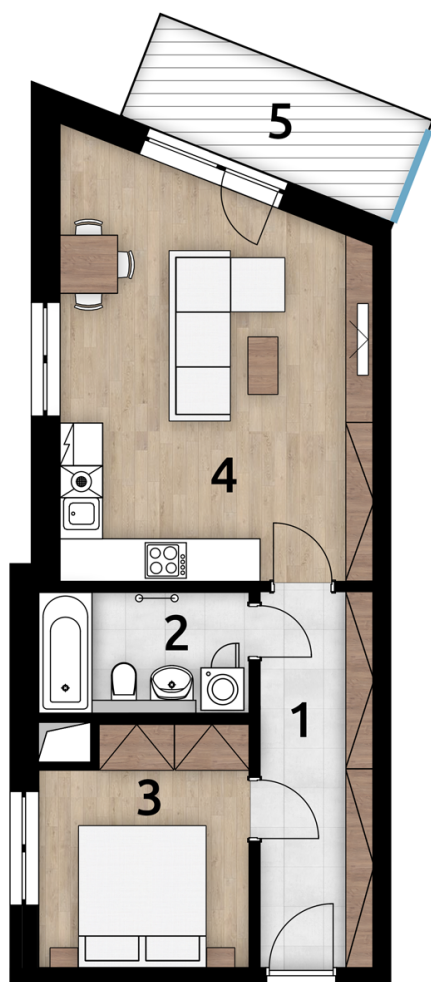

BYT B 507

POZICE BYTU
V PODLAŽÍ 5NP

Dům	B
Podlaží	5.NP
Typ bytu	2+kk

Byt B507

Číslo	Místnost	m ²
1	Předsíň	8.2
2	Koupelna wc	4.88
3	Ložnice	9.4
4	Obývací pokoj+kk	24.61
5	Balkon	5.32

Plocha bytu * 49.4

* Podlahová plocha ve smyslu nařízení vlády č.366/2013 sb., tedy půdorysná plocha všech místností bytu včetně půdorysné plochy všech svislých nosných a nenosných konstrukcí uvnitř bytu.

Všechny informace a vyobrazení jsou pouze orientační.

Pozice objektu v areálu