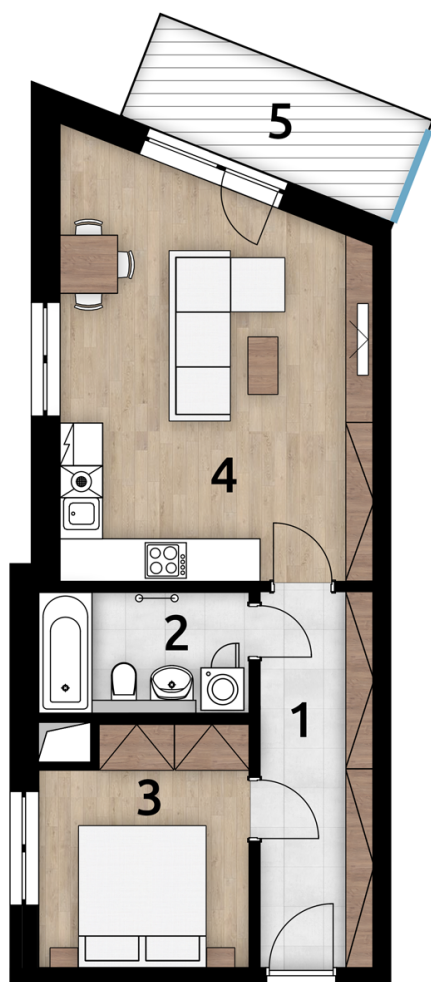

BYT B 307

POZICE BYTU
V PODLAŽÍ 3NP

Dům	B
Podlaží	3.NP
Typ bytu	2+kk

Byt B307

Číslo	Místnost	m ²
1	Předsíň	8.54
2	Koupelna wc	4.88
3	Ložnice	9.64
4	Obývací pokoj+kk	24.79
5	Balkon	5.32

Plocha bytu * 50.2

* Podlahová plocha ve smyslu nařízení vlády č.366/2013 sb., tedy půdorysná plocha všech místností bytu včetně půdorysné plochy všech svislých nosných a nenosných konstrukcí uvnitř bytu.

Všechny informace a vyobrazení jsou pouze orientační.

Pozice objektu v areálu