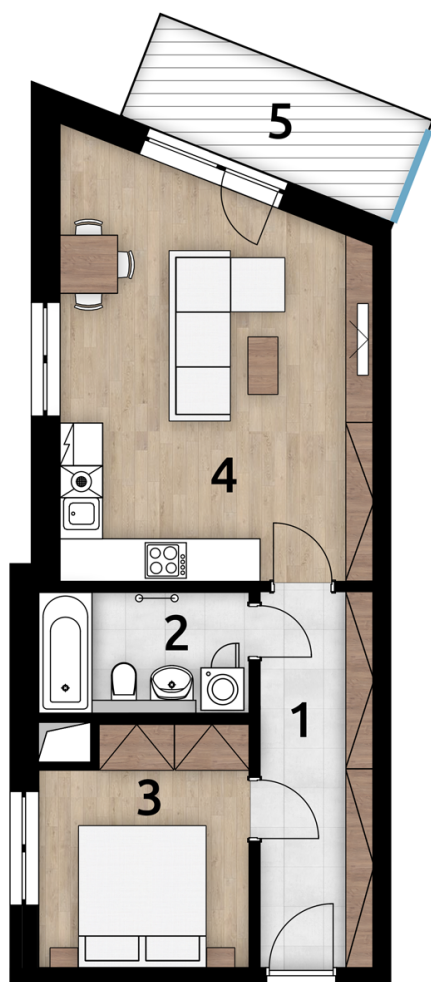

## BYT B 207

POZICE BYTU  
V PODLAŽÍ 2NP

Dům B

Podlaží 2.NP

Typ bytu 2+kk

Byt B207

Číslo	Místnost	m <sup>2</sup>
-------	----------	----------------

1	Předsíň	8.54
---	---------	------

2	Koupelna wc	4.88
---	-------------	------

3	Ložnice	9.64
---	---------	------

4	Obývací pokoj+kk	24.79
---	------------------	-------

5	Balkon	5.32
---	--------	------

Plocha bytu \* 50.2

\* Podlahová plocha ve smyslu nařízení vlády č.366/2013 sb., tedy půdorysná plocha všech místností bytu včetně půdorysné plochy všech svislých nosných a nenosných konstrukcí uvnitř bytu.