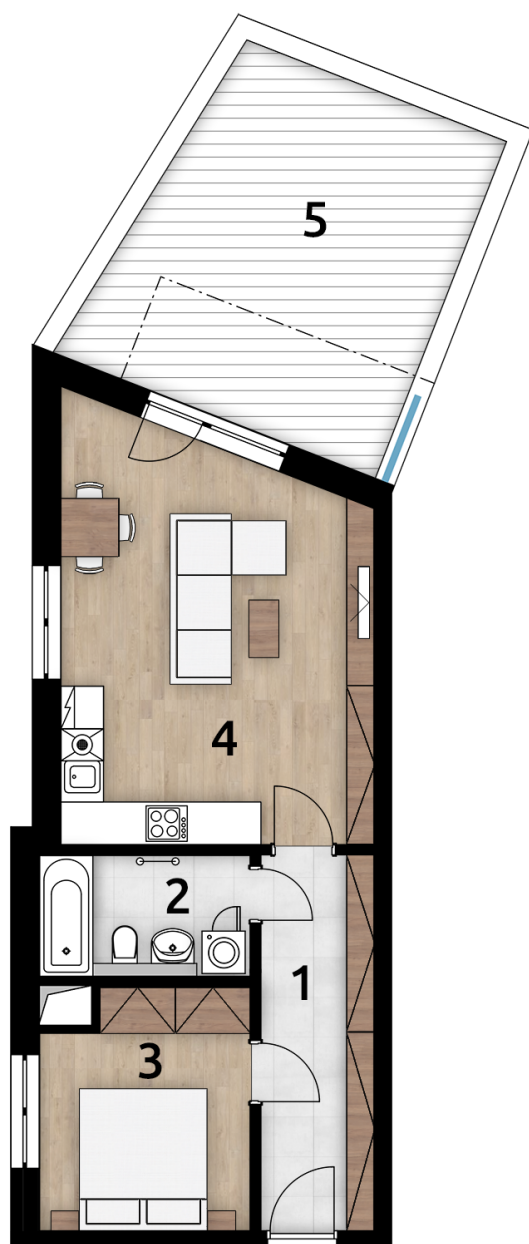

## BYT B 107

POZICE BYTU  
V PODLAŽÍ 1NP

Dům B

Podlaží 1.NP

Typ bytu 2+kk

Byt B107

| Číslo | Místnost         | m <sup>2</sup> |
|-------|------------------|----------------|
| 1     | Předsíň          | 8.53           |
| 2     | Koupelna wc      | 4.88           |
| 3     | Ložnice          | 9.64           |
| 4     | Obývací pokoj+kk | 24.79          |
| 5     | Terasa           | 22.6           |

Plocha bytu \* 50.2

\* Podlahová plocha ve smyslu nařízení vlády č.366/2013 sb., tedy půdorysná plocha všech místností bytu včetně půdorysné plochy všech svislých nosných a nenosných konstrukcí uvnitř bytu.