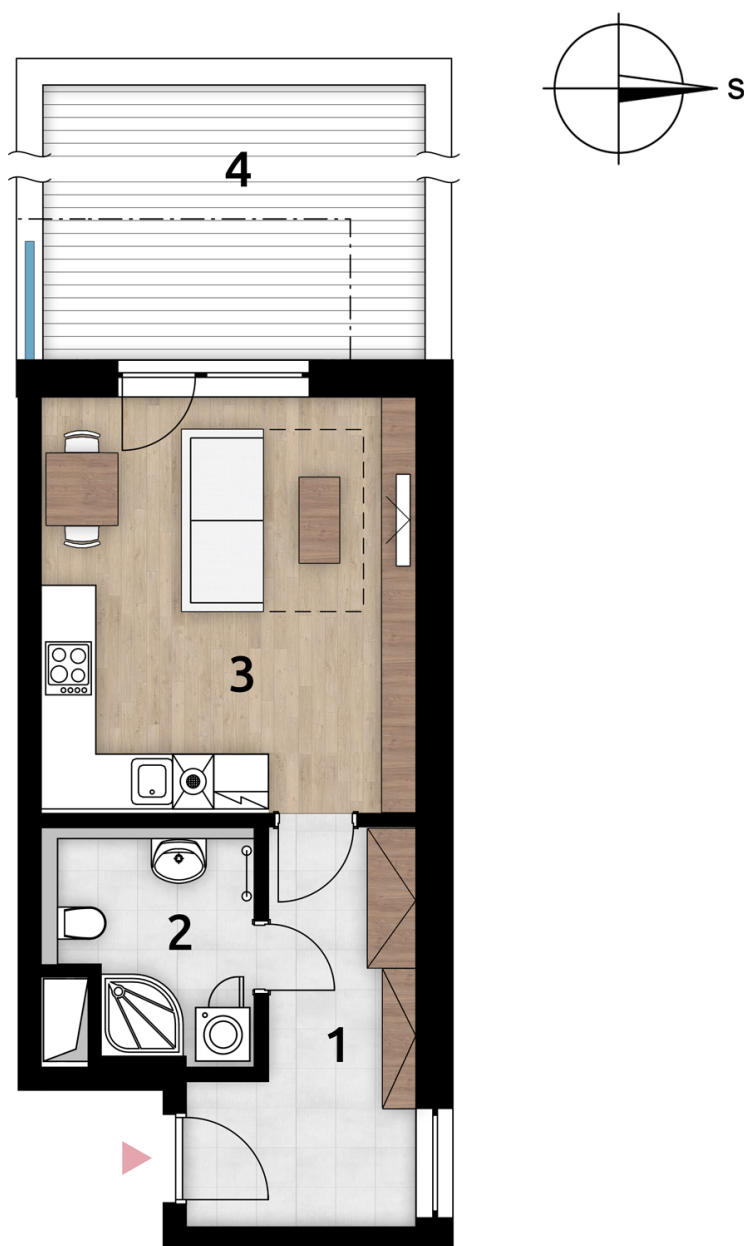

Ekorezidence Hodkovičky

BYT B 106

POZICE BYTU
V PODLAŽÍ 1NP

Dům B

Podlaží 1.NP

Typ bytu 1+kk

Byt B106

Číslo	Místnost	m ²
1	Předsíň	8.53
2	Koupelna wc	4.84
3	Obývací pokoj+kk	19
4	Terasa	40.5

Plocha bytu * 34.6

* Podlahová plocha ve smyslu nařízení vlády č.366/2013 sb., tedy půdorysná plocha všech místností bytu včetně půdorysné plochy všech svislých nosných a nenosných konstrukcí uvnitř bytu.