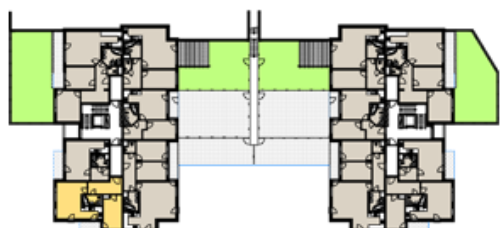

Dům A

Podlaží 2.NP

Typ bytu 2+kk

Byt A25

Číslo	Místnost	m ²
1	Předsiň	9,46
2	Koupelna wc	4,04
3	Ložnice	12,44
4	Obývací pokoj+kk	25,3
5	Balkon	4

Plocha bytu * 54,2

* Podlahová plocha ve smyslu nařízení vlády č.366/2013 sb., tedy půdorysná plocha všech místností bytu včetně půdorysné plochy všech svislých nosných a nenosných konstrukcí uvnitř bytu.

Všechny informace a vyobrazení jsou pouze orientační.

Pozice bytu v podlaží - 2. NP

Orientace domu v rámci areálu