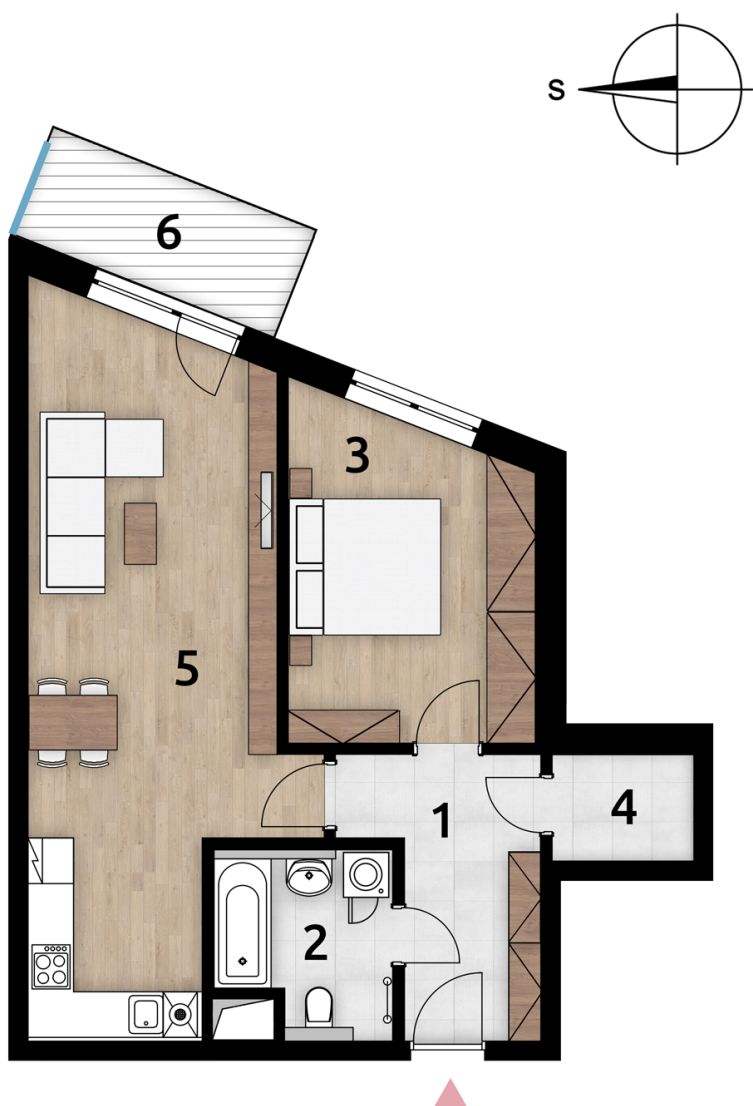

BYT B 608

POZICE BYTU
V PODLAŽÍ 6NP

Dům B

Podlaží 6.NP

Typ bytu 2+kk

Byt B608

| Číslo | Místnost | m ² |
|-------|------------------|----------------|
| 1 | Předsíň | 7.67 |
| 2 | Koupelna wc | 4.98 |
| 3 | Ložnice | 13.61 |
| 4 | Komora | 2.56 |
| 5 | Obývací pokoj+kk | 28.53 |
| 6 | Balkon | 5.81 |

Plocha bytu * 60.49

* Podlahová plocha ve smyslu nařízení vlády č.366/2013 sb., tedy půdorysná plocha všech místností bytu včetně půdorysné plochy všech svislých nosných a nenosných konstrukcí uvnitř bytu.