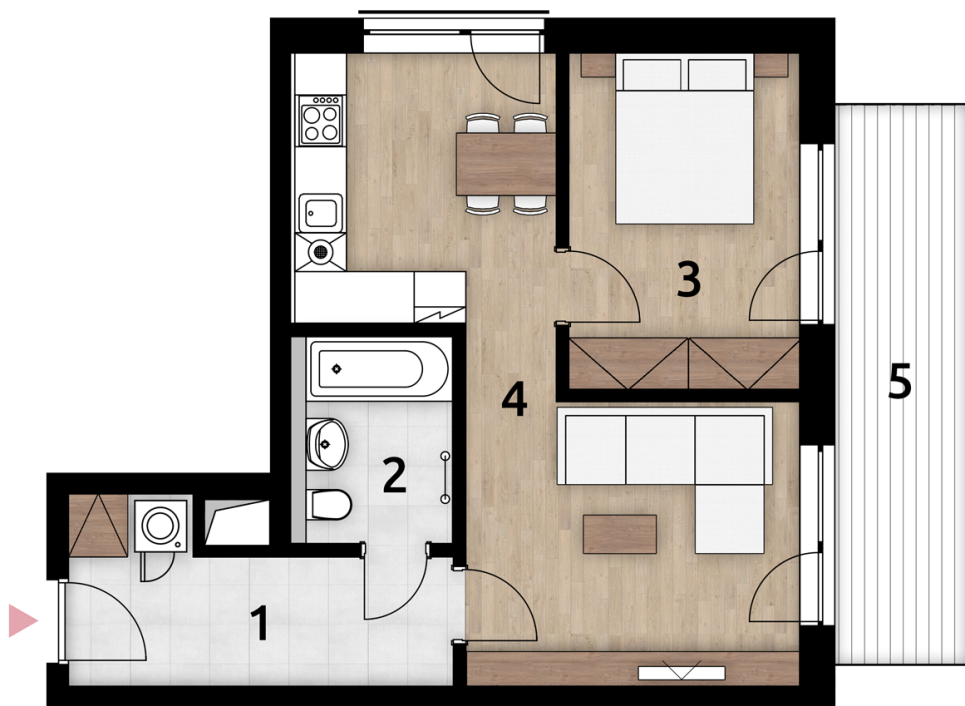

# Ekorezidence Hodkovičky

BYT B 602

POZICE BYTU  
V PODLAŽÍ 6NP

Dům	B
Podlaží	6.NP
Typ bytu	2+kk

Byt B602

Číslo	Místnost	m <sup>2</sup>
1	Předsíň	7.6
2	Koupelna wc	4.19
3	Ložnice	10.59
4	Obývací pokoj+kk	23.08
5	Balkon	9.95

Plocha bytu \* 48.3

\* Podlahová plocha ve smyslu nařízení vlády č.366/2013 sb., tedy půdorysná plocha všech místností bytu včetně půdorysné plochy všech svislých nosných a nenosných konstrukcí uvnitř bytu.