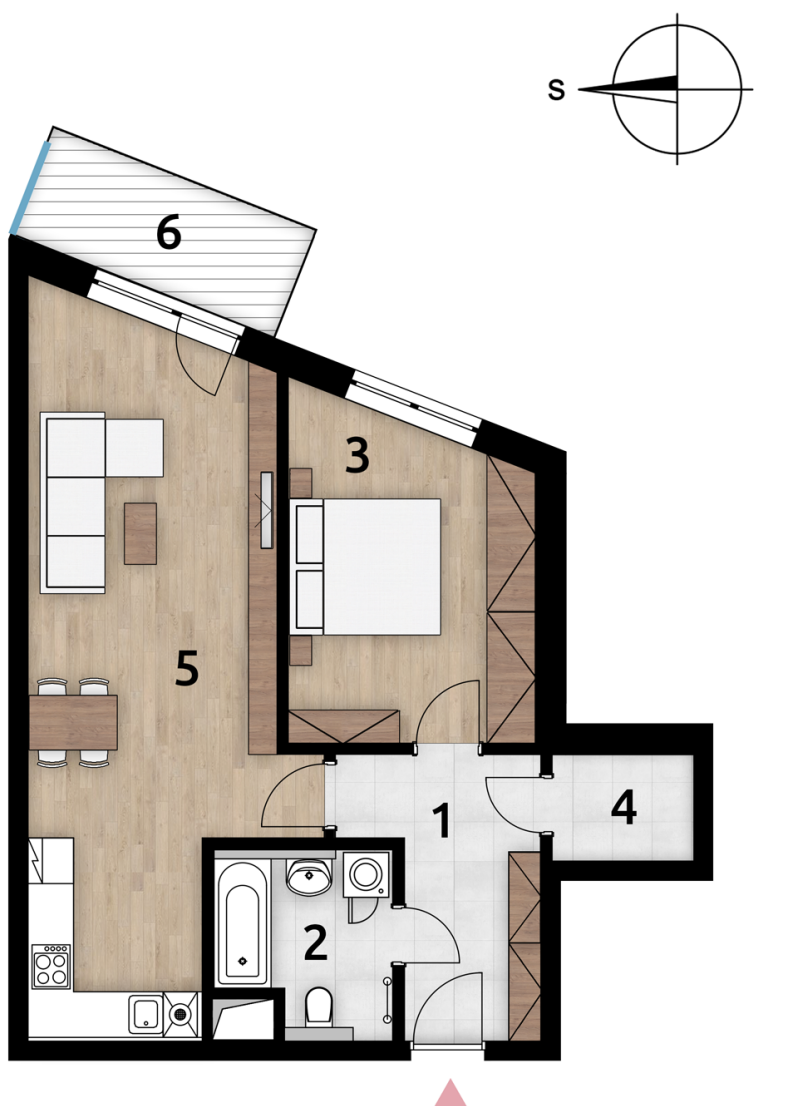

BYT B 508

POZICE BYTU
V PODLAŽÍ 5NP

Dům B

Podlaží 5.NP

Typ bytu 2+kk

Byt B508

Číslo Místnost m²

1 Předsiň 7.67

2 Koupelna wc 4.98

3 Ložnice 13.61

4 Komora 2.56

5 Obývací pokoj+kk 28.53

6 Balkon 5.32

Plocha bytu * 60.4

* Podlahová plocha ve smyslu nařízení vlády č.366/2013 sb., tedy půdorysná plocha všech místností bytu včetně půdorysné plochy všech svislých nosných a nenosných konstrukcí uvnitř bytu.