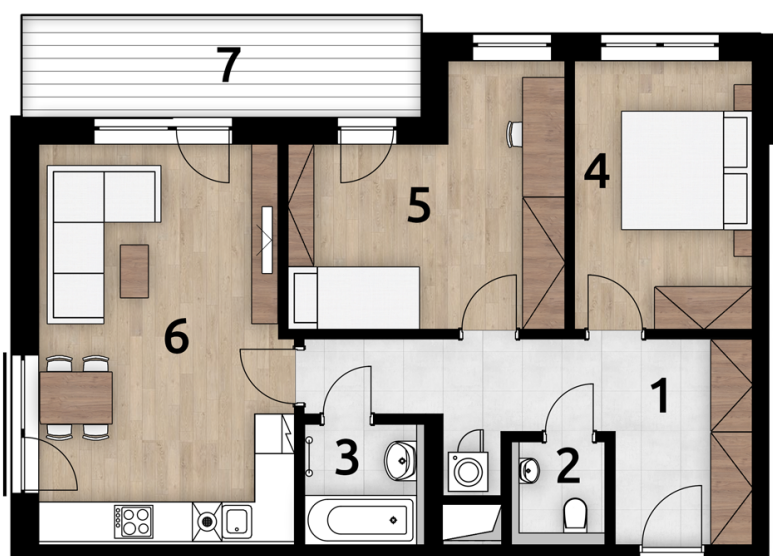

Ekorezidence Hodkovičky

BYT B 403

POZICE BYTU
V PODLAŽÍ 4NP

| | |
|----------|------|
| Dům | B |
| Podlaží | 4.NP |
| Typ bytu | 3+kk |

Byt B403

| Číslo | Místnost | m ² |
|-------|------------------|----------------|
| 1 | Předsíň | 13.77 |
| 2 | Wc | 1.81 |
| 3 | Koupelna | 3.08 |
| 4 | Ložnice | 11 |
| 5 | Pokoj | 14.18 |
| 6 | Obývací pokoj+kk | 22.7 |
| 7 | Balkon | 8.45 |

Plocha bytu * 70.9

* Podlahová plocha ve smyslu nařízení vlády č.366/2013 sb., tedy půdorysná plocha všech místností bytu včetně půdorysné plochy všech svislých nosných a nenosných konstrukcí uvnitř bytu.