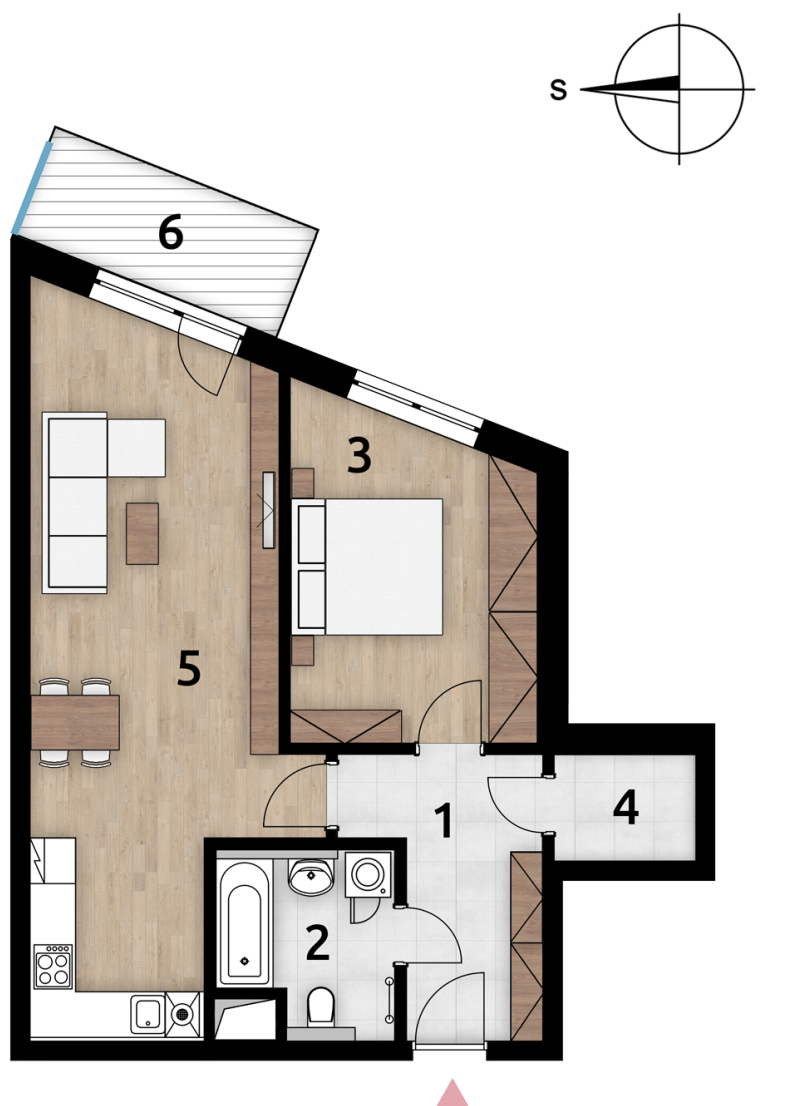

BYT B 208

POZICE BYTU
V PODLAŽÍ 2NP

Dům	B	
Podlaží	2.NP	
Typ bytu	2+kk	
Byt	B208	
Číslo	Místnost	m²
1	Předsíň	8.02
2	Koupelna wc	5.02
3	Ložnice	13.59
4	Komora	2.71
5	Obývací pokoj+kk	29.11
6	Balkon	5.32
Plocha bytu *		61.6

* Podlahová plocha ve smyslu nařízení vlády č.366/2013 sb., tedy půdorysná plocha všech místností bytu včetně půdorysné plochy všech svislých nosných a nenosných konstrukcí uvnitř bytu.

Všechny informace a vyobrazení jsou pouze orientační.