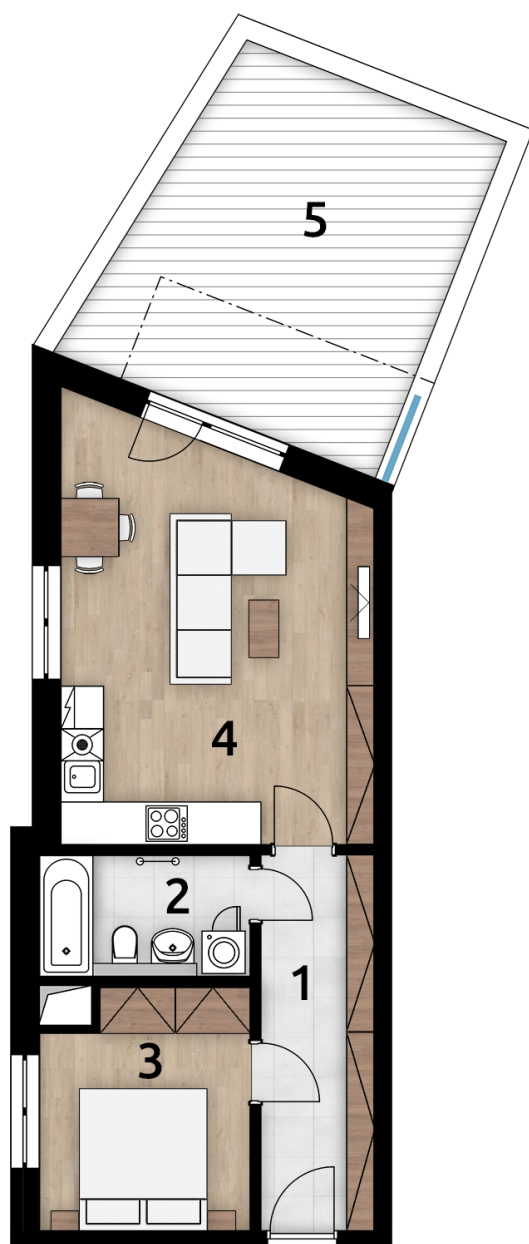

BYT B 107

POZICE BYTU
V PODLAŽÍ 1NP

Dům B

Podlaží 1.NP

Typ bytu 2+kk

Byt B107

Číslo	Místnost	m ²
1	Předsíň	8.53
2	Koupelna wc	4.88
3	Ložnice	9.64
4	Obývací pokoj+kk	24.79
5	Terasa	22.6

Plocha bytu * 50.2

* Podlahová plocha ve smyslu nařízení vlády č.366/2013 sb., tedy půdorysná plocha všech místností bytu včetně půdorysné plochy všech svislých nosných a nenosných konstrukcí uvnitř bytu.

Všechny informace a vyobrazení jsou pouze orientační.

Pozice objektu v areálu