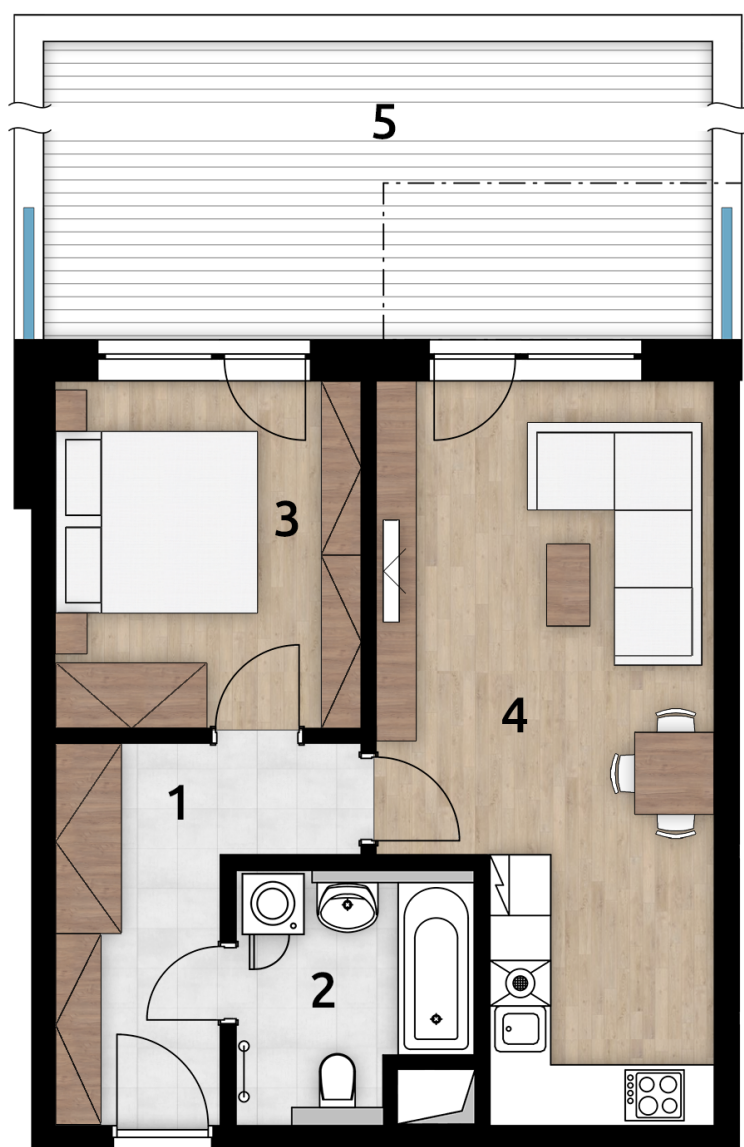

BYT B 105

POZICE BYTU
V PODLAŽÍ 1NP

Dům	B
Podlaží	1.NP
Typ bytu	2+kk

Byt	B105
-----	------

Číslo	Místnost	m ²
1	Předsíň	7.93
2	Koupelna wc	4.99
3	Ložnice	10.49
4	Obývací pokoj+kk	21.65
5	Terasa	64.6

Plocha bytu *	47.8
---------------	------

* Podlahová plocha ve smyslu nařízení vlády č.366/2013 sb., tedy půdorysná plocha všech místností bytu včetně půdorysné plochy všech svislých nosných a nenosných konstrukcí uvnitř bytu.

Všechny informace a vyobrazení jsou pouze orientační.