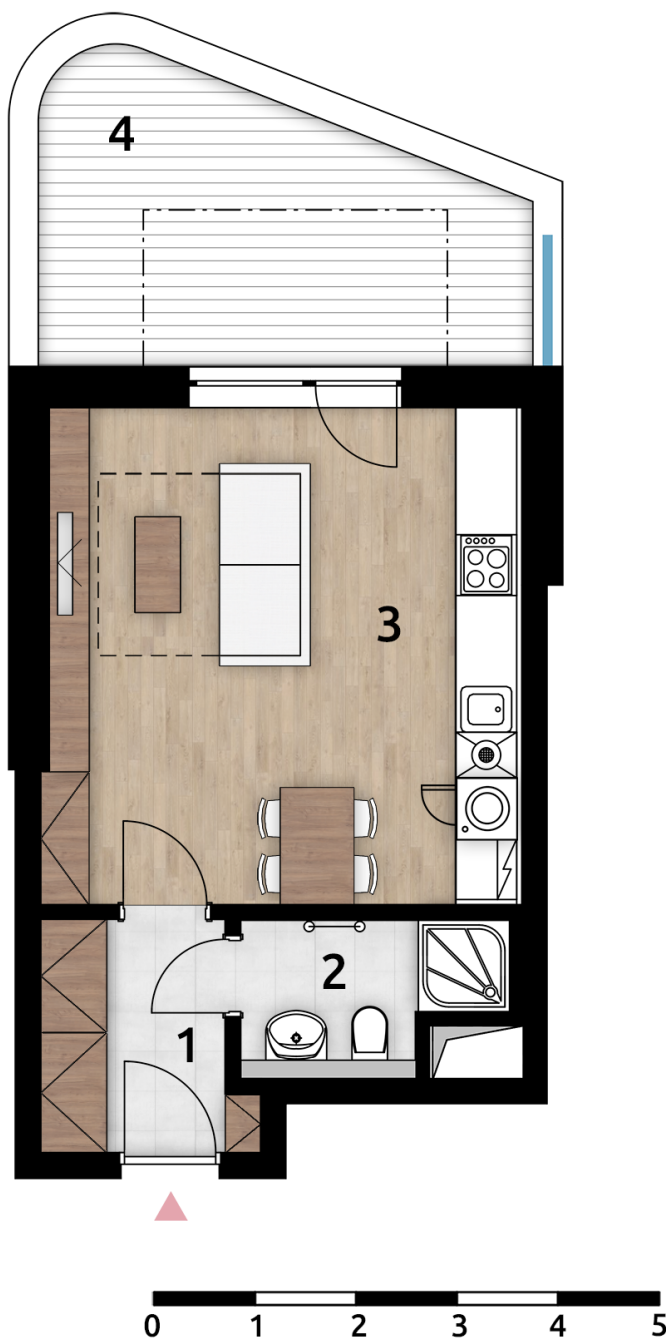

BYT B 101

POZICE BYTU
V PODLAŽÍ 1NP

Dům	B	
Podlaží	1.NP	
Typ bytu	1+kk	
Byt	B101	
Číslo	Místnost	m ²
1	Předsíň	4.51
2	Koupelna wc	3.32
3	Obývací pokoj+kk	23.11
4	Terasa	12.4
Plocha bytu *		32.7

* Podlahová plocha ve smyslu nařízení vlády č.366/2013 sb., tedy půdorysná plocha všech svislých nosných a nenosných konstrukcí uvnitř bytu.

Všechny informace a vyobrazení jsou pouze orientační.

Pozice objektu v areálu