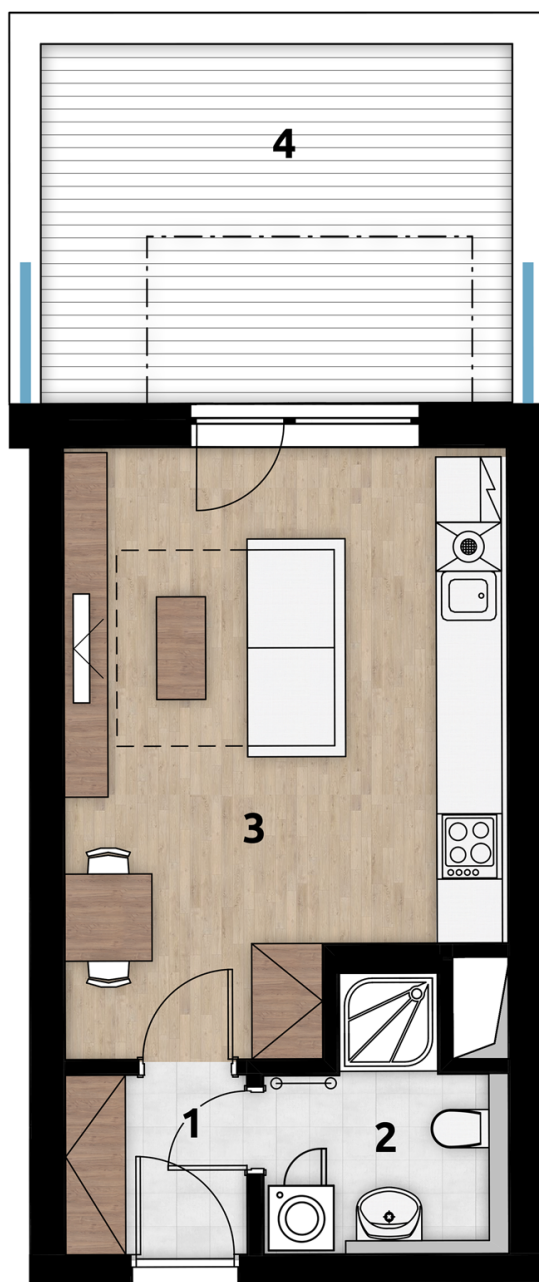

BYT A2 105

POZICE BYTU
V PODLAŽÍ 1NP

Dům	A	
Podlaží	1.NP	
Typ bytu	1+kk	
Byt	A2 105	
Číslo	Místnost	m ²
1	Předsíň	2.98
2	Koupelna wc	4.31
3	Obývací pokoj+kk	21.59
4	Terasa	14.5
Plocha bytu *		30.8

* Podlahová plocha ve smyslu nařízení vlády č.366/2013 sb., tedy půdorysná plocha všech místností bytu včetně půdorysné plochy všech svislých nosných a nenosných konstrukcí uvnitř bytu.

Všechny informace a vyobrazení jsou pouze orientační.

Pozice objektu v areálu