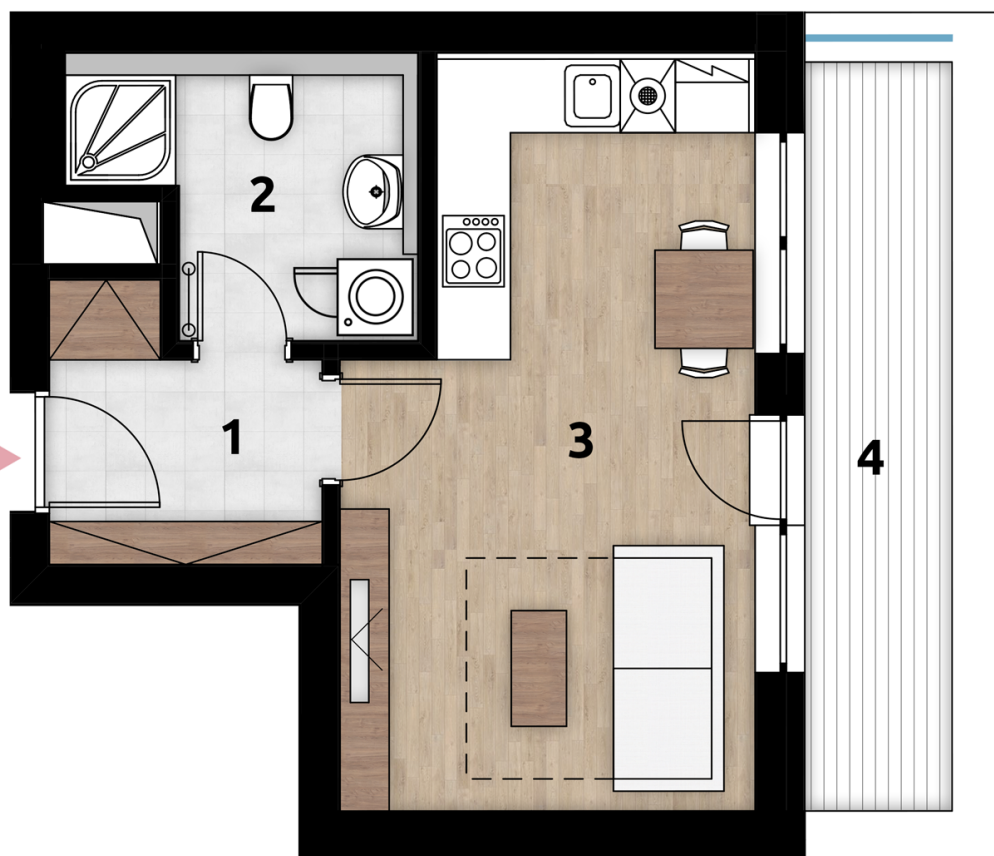

## BYT A1 705

POZICE BYTU  
V PODLAŽÍ 7NP

Dům	A	
Podlaží	7.NP	
Typ bytu	1+kk	
Byt	A1 705	
Číslo	Místnost	m <sup>2</sup>
1	Předsíň	4.52
2	Koupelna wc	4.87
3	Obývací pokoj+kk	18.88
4	Terasa	7.5
Plocha bytu *		30.8

\* Podlahová plocha ve smyslu nařízení vlády č.366/2013 sb., tedy půdorysná plocha všech místností bytu včetně půdorysné plochy všech svislých nosných a nenosných konstrukcí uvnitř bytu.

Všechny informace a vyobrazení jsou pouze orientační.